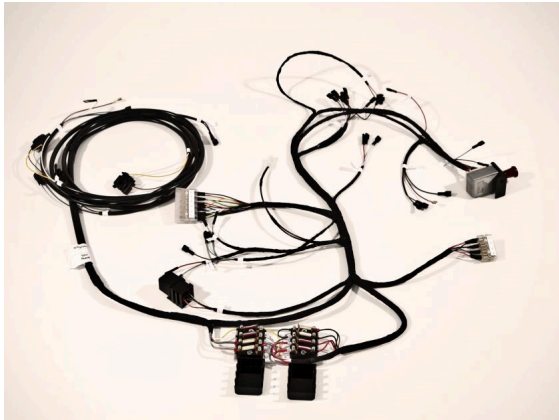

BMW 700 Frontstück mit Warnblinkschalter

BMW 700 - Frontstück mit Warnblinkschalter

Bewertung: Noch nicht bewertet

Preis

Verkaufspreis 393,40 €

330,59 €

Steuerbetrag 62,81 €

[Frage zum Produkt stellen](#)

Beschreibung

Der Front-Kabelbaum verbindet alle Instrumente und Schalter im Armaturenbrett mit den Scheinwerfern, Blinkern, Hupe und Bremslichtschalter. Ebenfalls befinden Sie hier die Anschlüsse für den Lenkstockschalter, den Sicherungskasten und der Klemmleiste, die die Verbindung mit dem Heck-Kabelbaum herstellt.

Die Kabelenden sind mit einem Beschriftungsfähnchen versehen. Eine ausführliche Einbauanleitung sorgt für einen sicheren Einbau.

Alle Kabelbäume werden vor Auslieferung auf ihre einwandfreie Funktion überprüft !