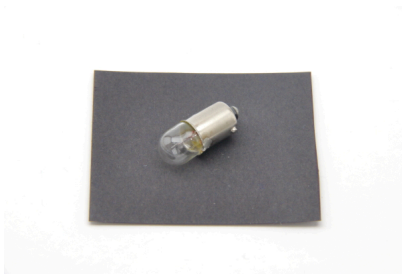

## Glühlampe 6 Volt / 3 Watt (Ba9s)

Glühlampe 6 Volt / 1,2 Watt (Ba7s)

Bewertung: Noch nicht bewertet

**Preis**

Verkaufspreis 0,77 €

0,65 €

Steuerbetrag 0,12 €

[Frage zum Produkt stellen](#)

### Beschreibung

Glühlampe für alle gängigen Oldtimer. Meist für Standlicht- oder Armaturenbeleuchtung. Spannung von 6 Volt bzw. 3 Watt. Passt auf Sockel Ba9s. Abmessungen von 9x23mm.

### Technische Daten

Nennspannung: 6 Volt

Wattzahl: 3 Watt

Sockel: Ba9s

Maße: 9 x 23mm